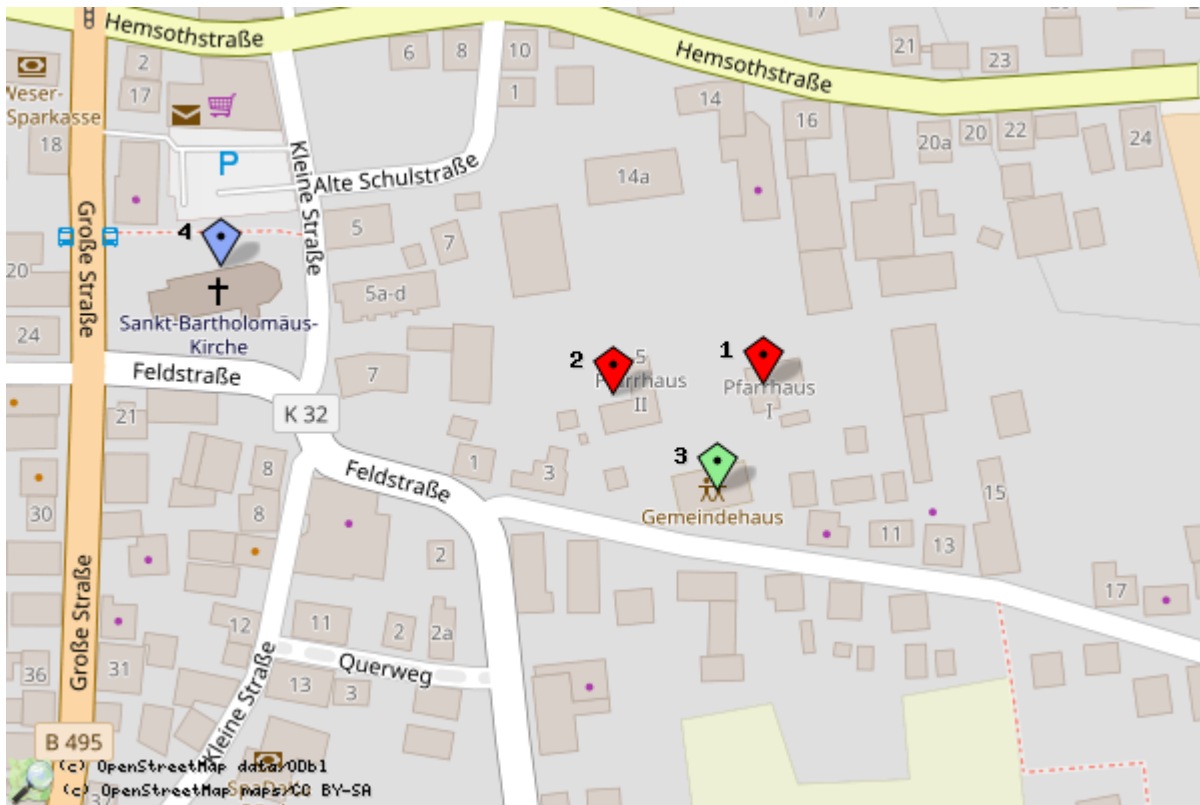

Feldstraße 5

21769 Lamstedt

Telefon (0 47 73) 5 45; Mobil: 0177-44 131 46 & „signal“-App. 

Zum Südbezirk gehören die Ortschaften Nindorf, Hollen, Abbenseth, Langeln, Armstorf, Dornsode und Langenmoor. Aus Lamstedt gehören der Bereich Bremervörder Straße und das Gebiet zwischen Oberenden und Auf den Schmaläckern dazu.

Zum Nordbezirk gehören die Ortschaften Heeßel, Wohlenbeck, Hackemühlen, Rahden, Ihlbeck, Mittelstenahe, Nordahn, Varrel, Stinstedt, Moorausmoor und Neubachenbruch. In Lamstedt alle Bereiche **außer** der Bremervörder Straße und dem Gebiet zwischen Oberenden und „Auf den Schmaläckern“.

Diakonin

Marina Holsten

Telefon (04283)608995

Lage von Pfarrhäusern und Gemeindehaus

Points of Interest

id	symbol	latitude	longitude	description
1		53.635138°	9.099708°	Pfarrhaus I
2		53.635106°	9.098906°	Pfarrhaus II
3		53.63480°	9.09946°	Gemeindehaus
4		53.635510°	9.096806°	Kirche